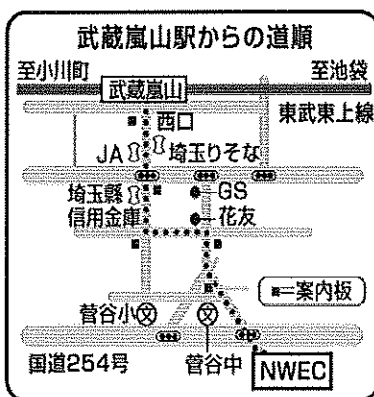

男女共同参画社会の
形成に向け、新しい地
域社会創出のための
“研究”“学習”“実践”
を結ぶ交流の場です。

平成23年度 男女共同参画のための研究と 実践の交流推進フォーラム (NWECフォーラム)

男女共同参画社会への展望

—新たなコミュニティ創出のための関係づくり

平成23年10月21日(金)～23日(日)

全国から募集した団体やグループによるワークショップや交流推進委員と会館の協働や会館の研究成果発表として、ワークショップを実施します。

【ワークショップテーマ】

- ①女性のキャリア形成
- ②男性にとっての男女共同参画
- ③安全・安心と男女共同参画
- ④災害・震災と地域づくり・仕事づくり
- ⑤男女共同参画の拠点

シンポジウム 10月23日(日) 10:30～12:30

「災害・震災復興と地域づくり—男女共同参画社会への展望」

1. <シンポジスト> 吉村美栄子 山形県知事
   中村順子 NPO法人コミュニティ・サポートセンター神戸理事長
   鈴木素雄 河北新報社論説委員長
2. <コーディネーター> 萩原なつ子 立教大学教授

未曾有の被害をもたらした東日本大震災を契機に、私たちは、価値観の転換、既存の社会システムの見直しをせまられています。ひとりひとりが、孤立することなく、つながり、支え合いながら、誰もが安全・安心に暮らせる地域社会を創出していく上で、何が求められているのか、男女共同参画社会を見ずえながら、多角的な視点から議論します。

皆様のご参加をお待ちしております。

会場：国立女性教育会館

〒355-0292

埼玉県比企郡嵐山町菅谷 728

武蔵嵐山駅より徒歩約 12 分

(池袋から東武東上線急行で約 60 分)

*以下の駅から会館まで

タクシー利用で

森林公園駅から約 15 分

武蔵嵐山駅から約 5 分

申込み・問い合わせ先

独立行政法人

国立女性教育会館事業課

TEL: 0493-62-6724, 6725

(9:00～17:00)

FAX: 0493-62-6720

Email: progdiv@nwec.jp

HP: <http://www.nwec.jp/>

主催：独立行政法人国立女性教育会館